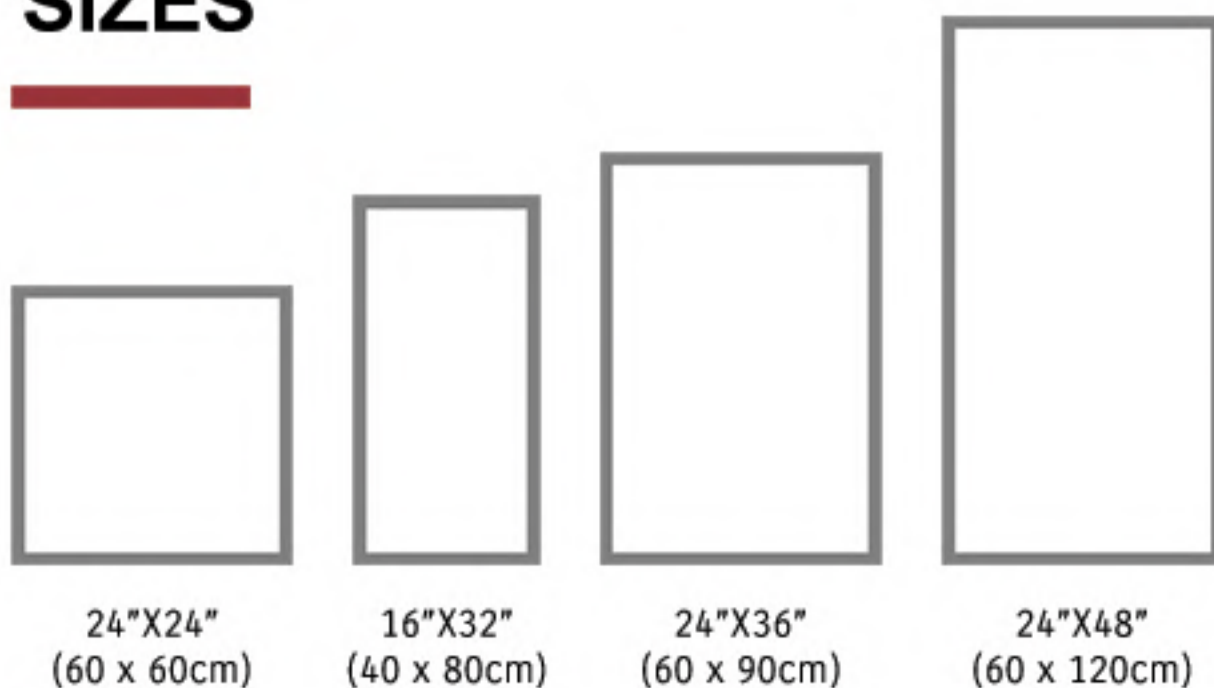

### SIZES

24"x24"  
(60 x 60cm)

24"x36"  
(60 x 90cm)

# Beach Beige

**2**  
CM

DIMENSION	sqft/PLT	lb/PLT
24"x 24"x 3/4" (60 x 60 x 2cm)	240	2361
16"x 32"x 3/4" (40 x 80 x 2cm)	179	1696
24"x 36"x 3/4" (60 x 90 x 2cm)	288	2635
24"x 48"x 3/4" (60 x 120 x 2cm)	240	2183

## SIZES

24"x24"  
(60 x 60cm)

16"x32"  
(40 x 80cm)

24"x36"  
(60 x 90cm)

24"x48"  
(60 x 120cm)